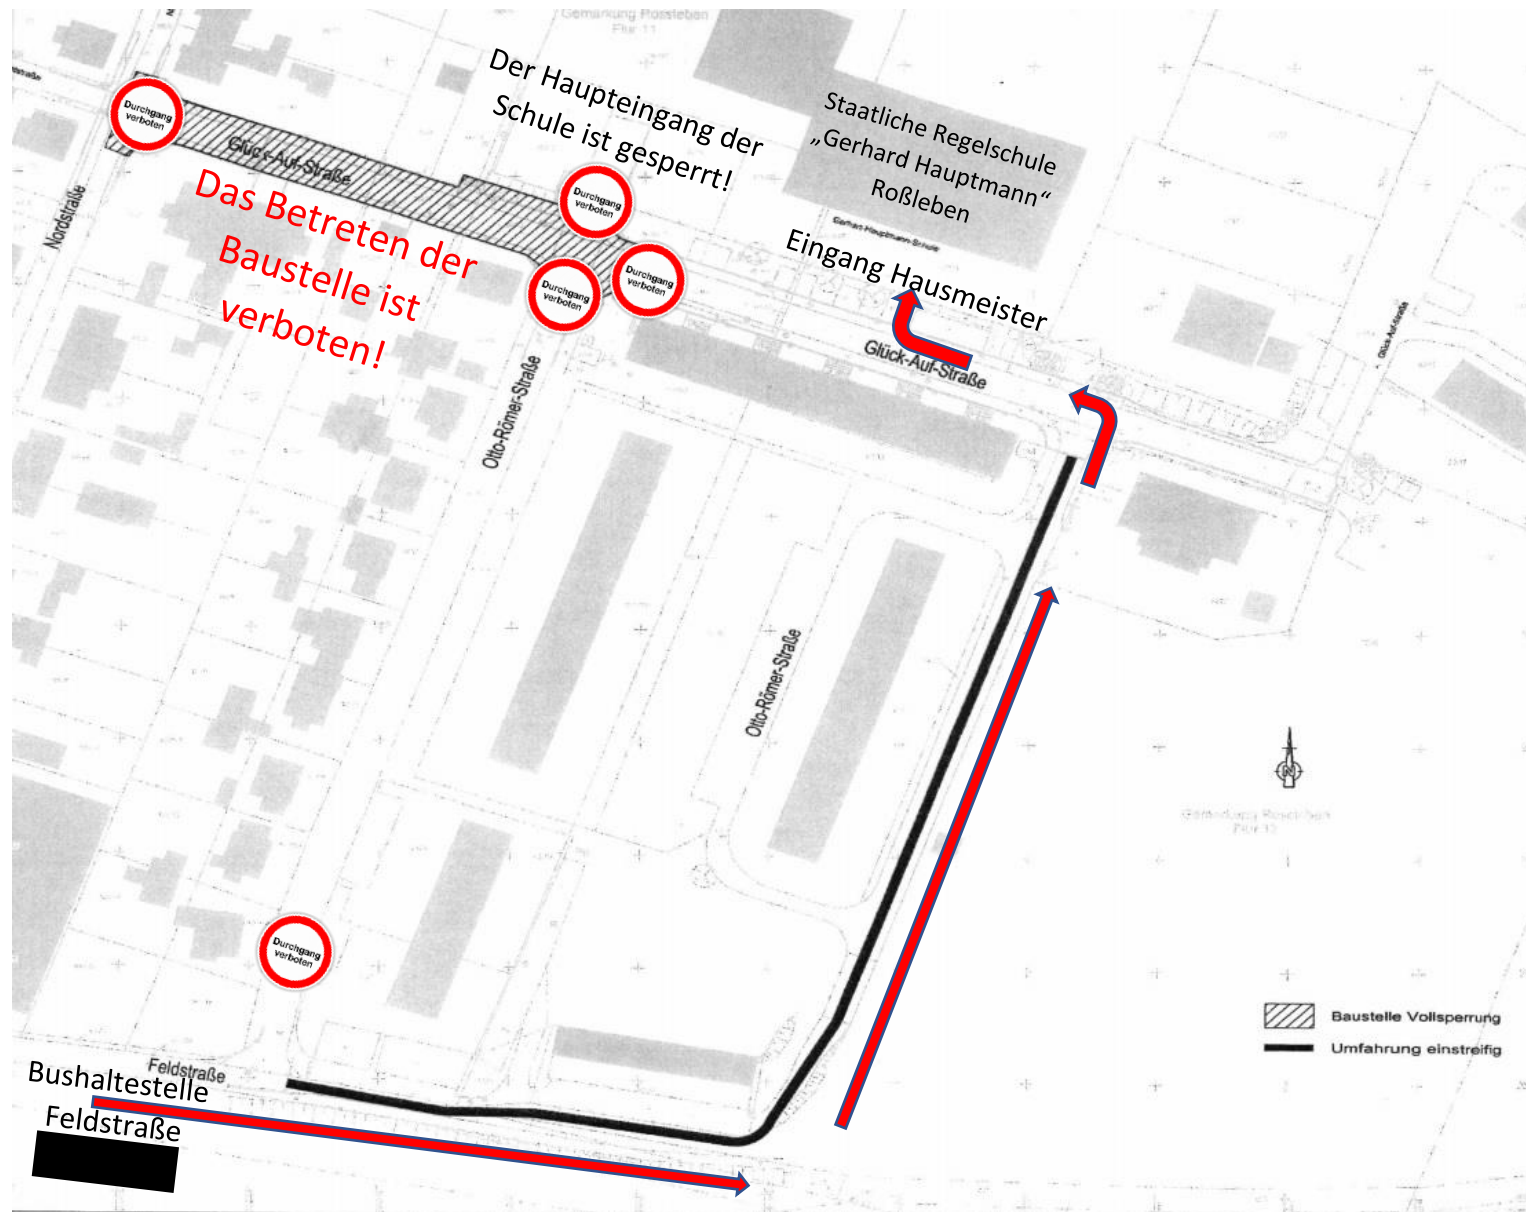

Lageplan Schulweg Ersatzhaltestelle

Ab Montag, den **08.03.2021** bis voraussichtlich **13.08.2021**, ist die Haltestelle Feldstraße gesperrt! Die Ersatzhaltestelle befindet sich in der Fritz-Hofmann-Straße (ehemalige Karl-Marx-Str.) (Straße von Fr. Dr. Montag / Dr. Eigendorff). Auf dem Weg zur Bushaltestelle ist es absolut verboten durch die Baustelle zu laufen! Sollte das Haupttor zum Schulhof nicht begehbar sein, wird der Eingang „Hausmeister“ als Zutritt für den Schulhof verwendet.